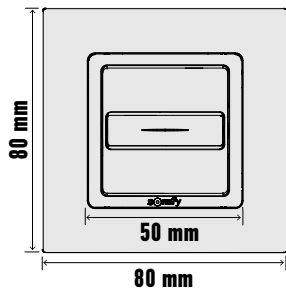

Smoove Uno (IN) WT