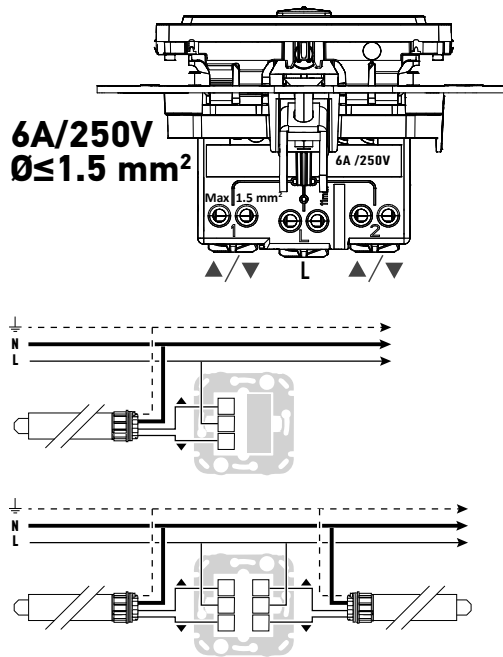

Smoove Uno (IN) WT
Smoove Duo (IN) WT

100% recycled paper

- **FR** Notice
- **DE** Anleitung
- **IT** Manuale
- **NL** Handleiding
- **EN** Instructions
- **ES** Instrucciones
- **PT** Instruções
- **EL** Οδηγίες χρήσης
- **DA** Brugsanvisning
- **FI** Käyttöopas
- **SV** Bruksanvisning
- **NO** Veiledning
- **PL** Instrukcje
- **CS** Pokyny
- **RO** Instrucțiuni
- **HU** Útmutató
- **SR** Uputstvo
- **HR** Uputstvo
- **RU** Инструкции
- **TR** Talimatlar
- **LV** Rokasgrāmata
- **BG** Инструкции
- **UK** Інструкція
- **AR** دليل التركيب

SOMFY ACTIVITES SA
50 avenue du Nouveau Monde
F-74300 Cluses

www.somfy.com

somfy.

somfy.

5143195A