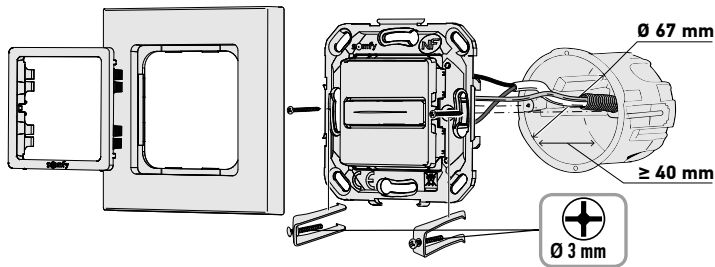

Smoove Duo (IN) WT

FR	Attention Ce point de commande est dédié uniquement aux moteurs.	Par la présente SOMFY ACTIVITES SA déclare que le produit est conforme aux exigences essentielles et aux autres dispositions pertinentes des directives européennes applicables pour l'Union Européenne. Une déclaration de conformité est mise à disposition sur www.somfy.com/ce.
DE	Achtung Dieser Schalter ist nur für Laufwerke.	SOMFY ACTIVITES SA erklärt hiermit, dass das Produkt die grundlegenden Anforderungen und sonstigen Bestimmungen der in der Europäischen Union geltenden europäischen Richtlinien erfüllt. Eine Konformitätserklärung ist unter der Internetadresse www.somfy.com/ce verfügbar.
IT	Attenzione Questo interruttore è solo per le unità.	Con la presente, SOMFY ACTIVITES SA dichiara che il prodotto è conforme ai requisiti essenziali e alle altre disposizioni pertinenti delle direttive europee applicabili per l'Unione europea. Una dichiarazione di conformità è disponibile all'indirizzo Internet www.somfy.com/ce.
NL	Let op Deze schakelaar is alleen voor stations.	SOMFY ACTIVITES SA verklaart hierbij dat dit product conform is aan de essentiële eisen en aan andere relevante bepalingen van de Europese richtlijnen welke toepasbaar zijn voor de hele Europese Unie. Een conformiteitsverklaring staat ter beschikking op het volgende internet adres www.somfy.com/ce.
EN	Attention This switch is only for drives.	SOMFY ACTIVITES SA hereby declares that this product is in compliance with the essential requirements and other relevant provisions of the European Directives applicable to the European Union. A declaration of conformity is available at www.somfy.com/ce.
ES	Atención Este interruptor es solo para unidades.	Por la presente, SOMFY ACTIVITES SA declara que este producto cumple con los requisitos básicos y demás disposiciones pertinentes recogidas en las directivas europeas aplicables en la Unión Europea. Encontrará una declaración de conformidad en la página web www.somfy.com/ce.
PT	Atenção Esta opção é apenas para unidades.	Pelo presente documento, a SOMFY ACTIVITES SA declara que o produto está conforme as exigências essenciais e outras disposições pertinentes das diretivas europeias aplicáveis na União Europeia. Encontra-se disponível, no endereço Internet www.somfy.com/ce, uma declaração de conformidade.
EL	Προσοχή Αυτό ο διακόπτης είναι μόνο για μονάδες δίσκου.	Με την παρούσα, η SOMFY ACTIVITES SA δηλώνει ότι το προϊόν συμμορφώνεται με τις ουσιαστικές απαιτήσεις και λοιπές σχετικές διατάξεις των εφαρμοζόμενων ευρωπαϊκών οδηγιών για την Ευρωπαϊκή Ένωση. Μια δήλωση συμμόρφωσης διατίθεται στην ιστοσελίδα www.somfy.com/ce.
DA	Advarsel Denne switch er kun til drev.	Hermed erklærer SOMFY ACTIVITES SA, at produktet, for hvilken denne vejledning gælder, er i overensstemmelse med de væsentlige krav, samt med de andre relevante bestemmelser i EU direktiverne, der er gældende i EU. En overensstemmelseserklæring findes på internetadressen www.somfy.com/ce.
FI	Varoitus Tämä kytkin on tarkoitettu vain asemille.	Täten SOMFY ACTIVITES SA ilmoittaa, että laite on sovellettavien Euroopan unionin direktiivien olennaisten vaatimusten ja asiaankuuluvien määräysten mukainen. Vaatimustenmukaisuusvakuutus on luettavissa Internet-osoitteessa www.somfy.com/ce.
SV	Varning Denna omkopplare är endast för enheter.	Härmed intygar SOMFY ACTIVITES SA att produkten överensstämmer med de väsentliga kraven och andra bestämmelser i EU-direktiv. Ett CE-dokument finns på Internetadressen www.somfy.com/ce.
NO	Advarsel Denne bryteren er bare for stasjoner.	SOMFY ACTIVITES SA erklærer herved at produktet oppfyller de viktigste kravene og andre relevante bestemmelser i EU-direktivene. Et CE-dokument finnes tilgjengelig på www.somfy.com/ce.