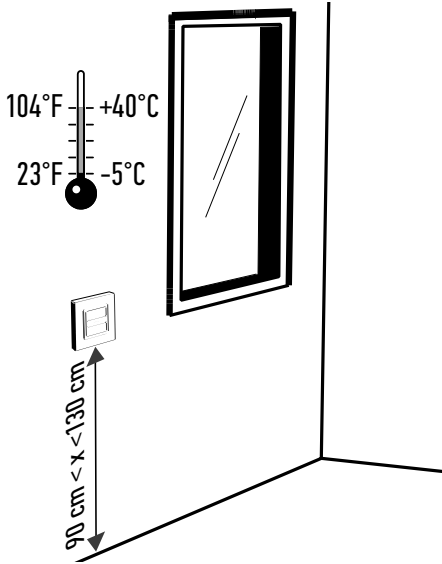

0.75 mm² ≤ Ø ≤ 1.5 mm²