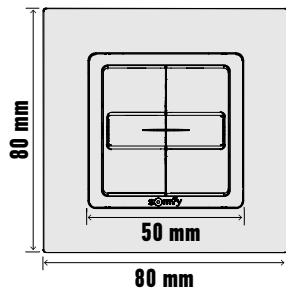

Smoove Duo (IN) WT

FR	Attention Ce point de commande est dédié uniquement aux moteurs.	Par la présente SOMFY ACTIVITES SA déclare que le produit est conforme aux exigences essentielles et aux autres dispositions pertinentes des directives européennes applicables pour l'Union Européenne. Une déclaration de conformité est mise à disposition sur www.somfy.com/ce.
DE	Achtung Dieser Schalter ist nur für Laufwerke.	SOMFY ACTIVITES SA erklärt hiermit, dass das Produkt die grundlegenden Anforderungen und sonstigen Bestimmungen der in der Europäischen Union geltenden europäischen Richtlinien erfüllt. Eine Konformitätserklärung ist unter der Internetadresse www.somfy.com/ce verfügbar.
IT	Attenzione Questo interruttore è solo per le unità.	Con la presente, SOMFY ACTIVITES SA dichiara che il prodotto è conforme ai requisiti essenziali e alle altre disposizioni pertinenti delle direttive europee applicabili per l'Unione europea. Una dichiarazione di conformità è disponibile all'indirizzo Internet www.somfy.com/ce.
NL	Let op Deze schakelaar is alleen voor stations.	SOMFY ACTIVITES SA verklaart hierbij dat dit product conform is aan de essentiële eisen en aan andere relevante bepalingen van de Europese richtlijnen welke toepasbaar zijn voor de hele Europese Unie. Een conformiteitsverklaring staat ter beschikking op het volgende internet adres www.somfy.com/ce.
EN	Attention This switch is only for drives.	SOMFY ACTIVITES SA hereby declares that this product is in compliance with the essential requirements and other relevant provisions of the European Directives applicable to the European Union. A declaration of conformity is available at www.somfy.com/ce.
ES	Atención Este interruptor es solo para unidades.	Por la presente, SOMFY ACTIVITES SA declara que este producto cumple con los requisitos básicos y demás disposiciones pertinentes recogidas en las directivas europeas aplicables en la Unión Europea. Encontrará una declaración de conformidad en la página web www.somfy.com/ce.
PT	Atenção Esta opção é apenas para unidades.	Pelo presente documento, a SOMFY ACTIVITES SA declara que o produto está conforme as exigências essenciais e outras disposições pertinentes das diretivas europeias aplicáveis na União Europeia. Encontra-se disponível, no endereço Internet www.somfy.com/ce, uma declaração de conformidade.
EL	Προσοχή Αυτό ο διακόπτης είναι μόνο για μονάδες δίσκου.	Με την παρούσα, η SOMFY ACTIVITES SA δηλώνει ότι το προϊόν συμμορφώνεται με τις ουσιαστικές απαιτήσεις και λοιπές σχετικές διατάξεις των εφαρμοζόμενων ευρωπαϊκών οδηγιών για την Ευρωπαϊκή Ένωση. Μια δήλωση συμμόρφωσης διατίθεται στην ιστοσελίδα www.somfy.com/ce.
DA	Advarsel Denne switch er kun til drev.	Hermed erklærer SOMFY ACTIVITES SA, at produktet, for hvilken denne vejledning gælder, er i overensstemmelse med de væsentlige krav, samt med de andre relevante bestemmelser i EU direktiverne, der er gældende i EU. En overensstemmelseserklæring findes på internetadressen www.somfy.com/ce.
FI	Varoitus Tämä kytkin on tarkoitettu vain asemille.	Täten SOMFY ACTIVITES SA ilmoittaa, että laite on sovellettavien Euroopan unionin direktiivien olennaisten vaatimusten ja asiaankuuluvien määräysten mukainen. Vaatimustenmukaisuusvakuutus on luettavissa Internet-osoitteessa www.somfy.com/ce.
SV	Varning Denna omkopplare är endast för enheter.	Härmed intygar SOMFY ACTIVITES SA att produkten överensstämmer med de väsentliga kraven och andra bestämmelser i EU-direktiv. Ett CE-dokument finns på Internetadressen www.somfy.com/ce.
NO	Advarsel Denne bryteren er bare for stasjoner.	SOMFY ACTIVITES SA erklærer herved at produktet oppfyller de viktigste kravene og andre relevante bestemmelser i EU-direktivene. Et CE-dokument finnes tilgjengelig på www.somfy.com/ce.