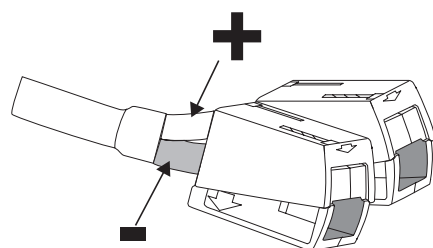

Ref : 5058433A

HOME
MOTION BY

somfy®

A
100 - 240V AC 50-60Hz
0.75 - 1.5A

IEC320 C8 (2P)

B
24Vdc SELV +/- 5% 1.5A

EN
FOR INDOOR USE ONLY
INTERMITTENT USE ONLY
A- Input
B- Output

FR
POUR USAGE INTERIEUR
UNIQUEMENT
USAGE INTERMITTENT
UNIQUEMENT
A- Entrée
B- Sortie