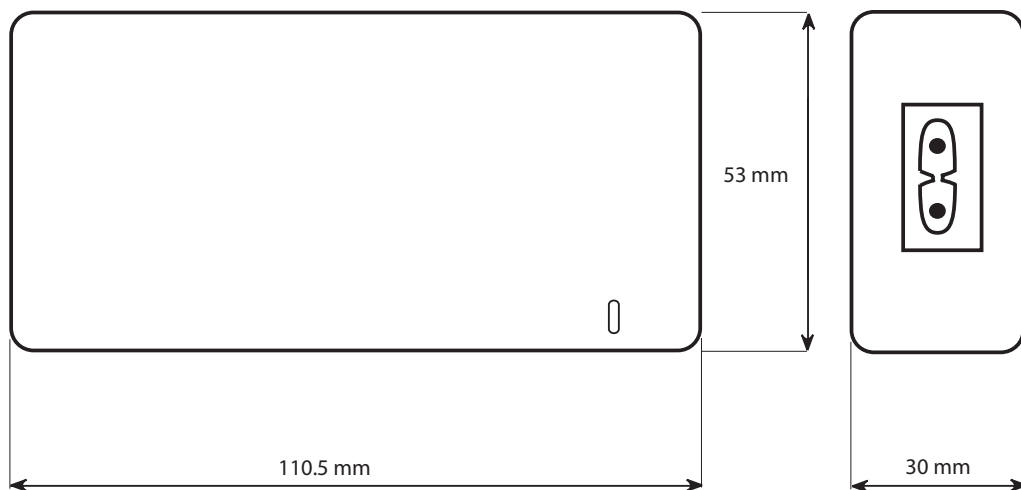

Ref : 5058433A

HOME
MOTION BY

somfy®

A
100 - 240V AC 50-60Hz
0.75 - 1.5A

IEC320 C8 (2P)

B
24Vdc SELV +/- 5% 1.5A

EN
FOR INDOOR USE ONLY
INTERMITTENT USE ONLY
A- Input
B- Output

FR
POUR USAGE INTERIEUR
UNIQUEMENT
USAGE INTERMITTENT
UNIQUEMENT
A- Entrée
B- Sortie